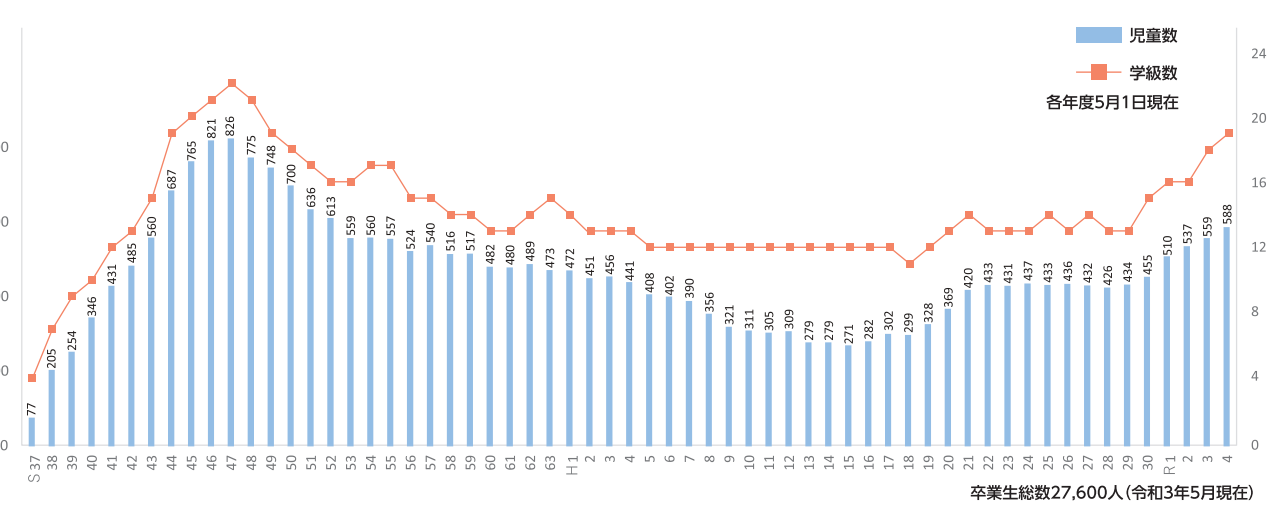

大谷場東小学校に関わるすべてのみなさまへ

1962年(昭和37年)、南浦和に大谷場東小学校が開校して今年で60年。

昭和から平成、そして令和という激動の時代の中で常に暖かく見守り、関わり続けてくださっているすべてのみなさまのたくさんのご支援とご協力に感謝を込めて。

大谷場東小学校60年のあゆみ(抜粋)

- 1962年(昭和37年) 浦和市立大谷場東小学校 開校
- 1966年(昭和41年) 校旗・校歌制定
- 1974年(昭和49年) 体育館完成
- 1999年(平成11年) 校庭のプレハブ仮校舎使用開始
- 2000年(平成12年) 浦和市初、小中学校一体型校舎完成
- 2001年(平成13年) 飼育小屋完成
- 2002年(平成14年) 学校農園完成、「太陽の子育成プラン」策定
- 2009年(平成21年) 校内LAN設置
- 2020年(令和2年) 新棟増築・特別支援学級設置

児童数・学級数の推移

60周年記念航空写真 byドローン

aerial photograph by drone ~60th Anniversary~ 2022.7.19

ドローン撮影による学校紹介動画は裏面QRコードよりご覧いただけます